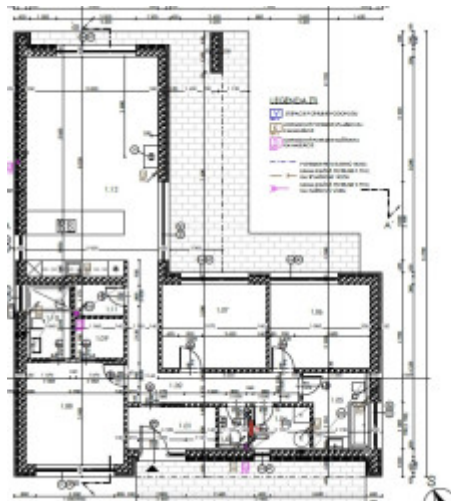

№	Stručný popis	Objekt	Objekt	Objekt	Objekt
1.01	1.01	1.01	1.01	1.01	1.01
1.02	1.02	1.02	1.02	1.02	1.02
1.03	1.03	1.03	1.03	1.03	1.03
1.04	1.04	1.04	1.04	1.04	1.04
1.05	1.05	1.05	1.05	1.05	1.05
1.06	1.06	1.06	1.06	1.06	1.06
1.07	1.07	1.07	1.07	1.07	1.07
1.08	1.08	1.08	1.08	1.08	1.08
1.09	1.09	1.09	1.09	1.09	1.09
1.10	1.10	1.10	1.10	1.10	1.10
1.11	1.11	1.11	1.11	1.11	1.11
1.12	1.12	1.12	1.12	1.12	1.12
1.13	1.13	1.13	1.13	1.13	1.13
1.14	1.14	1.14	1.14	1.14	1.14
1.15	1.15	1.15	1.15	1.15	1.15
1.16	1.16	1.16	1.16	1.16	1.16
1.17	1.17	1.17	1.17	1.17	1.17
1.18	1.18	1.18	1.18	1.18	1.18
1.19	1.19	1.19	1.19	1.19	1.19
1.20	1.20	1.20	1.20	1.20	1.20